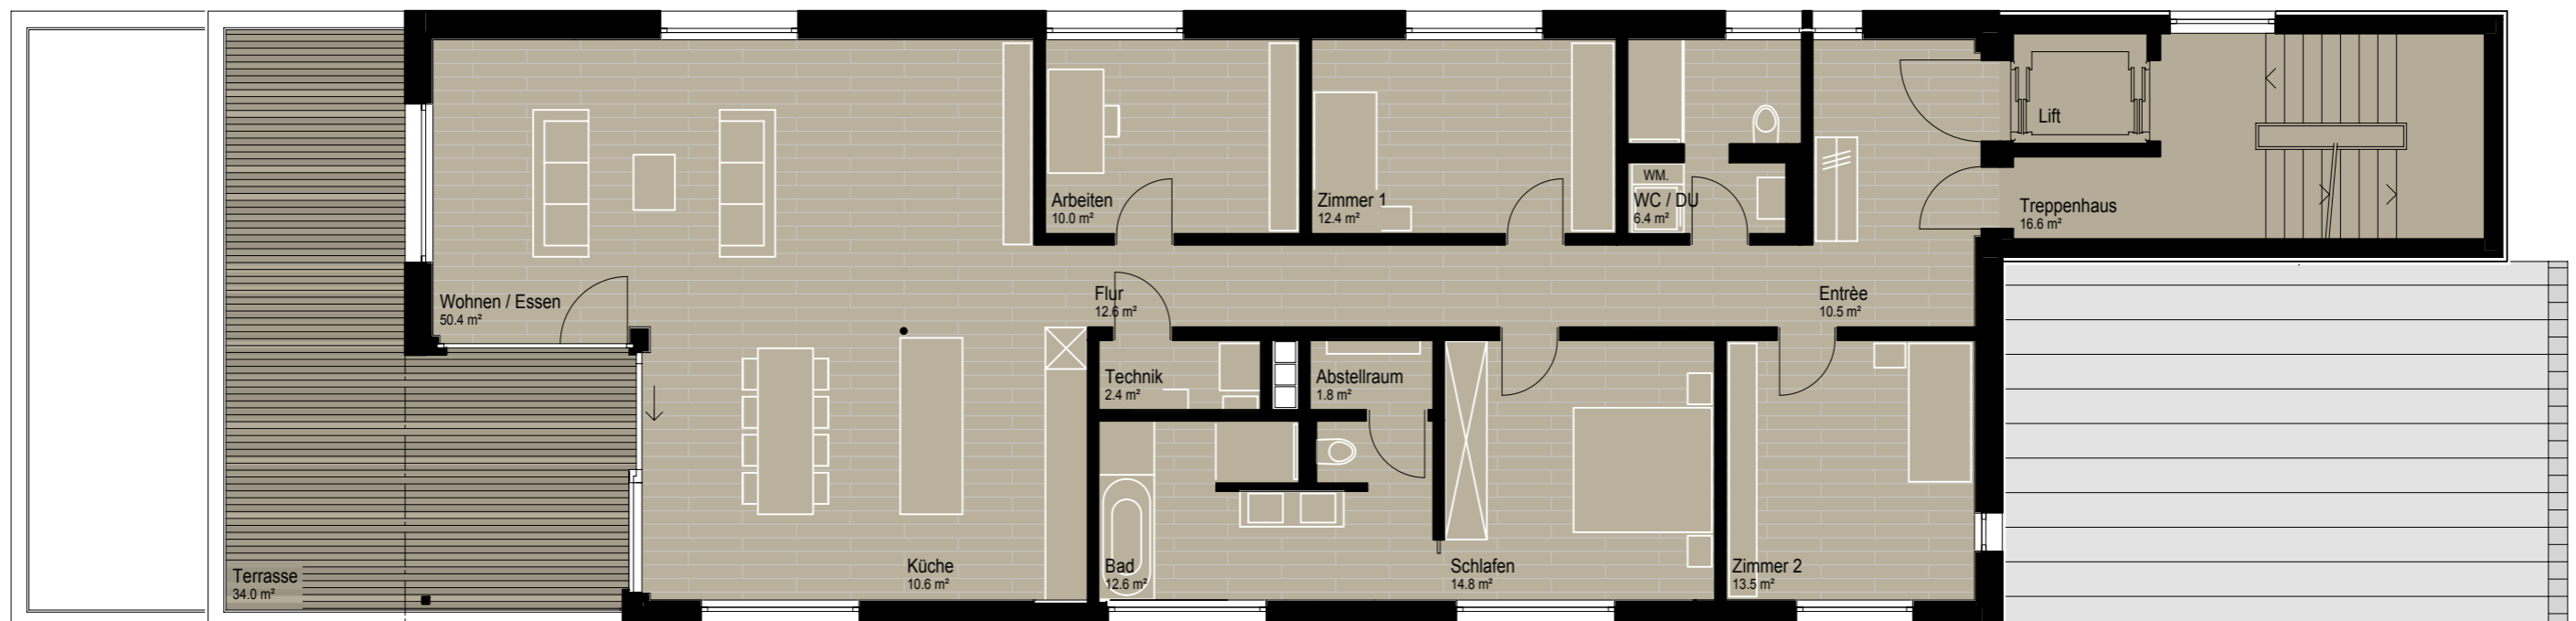

**Legende**  
 beheizte Räume  
 unbeheizte Räume  
 Wohnungsgrösse 193 m<sup>2</sup>

0 1 2 3 4 5m

1071154 MFH Staub  
 8706 Meilen ZH  
 Plan Nr. 893, A3  
 rbu 06.01.2010

**Eingangsgeschoss** 1:100  
 Variante A

### Legende

1071154 MFH Staub  
8706 Meilen ZH  
Plan Nr. 898, A3  
rbu 06.01.2010

1. Obergeschoss 1:100  
Variante B