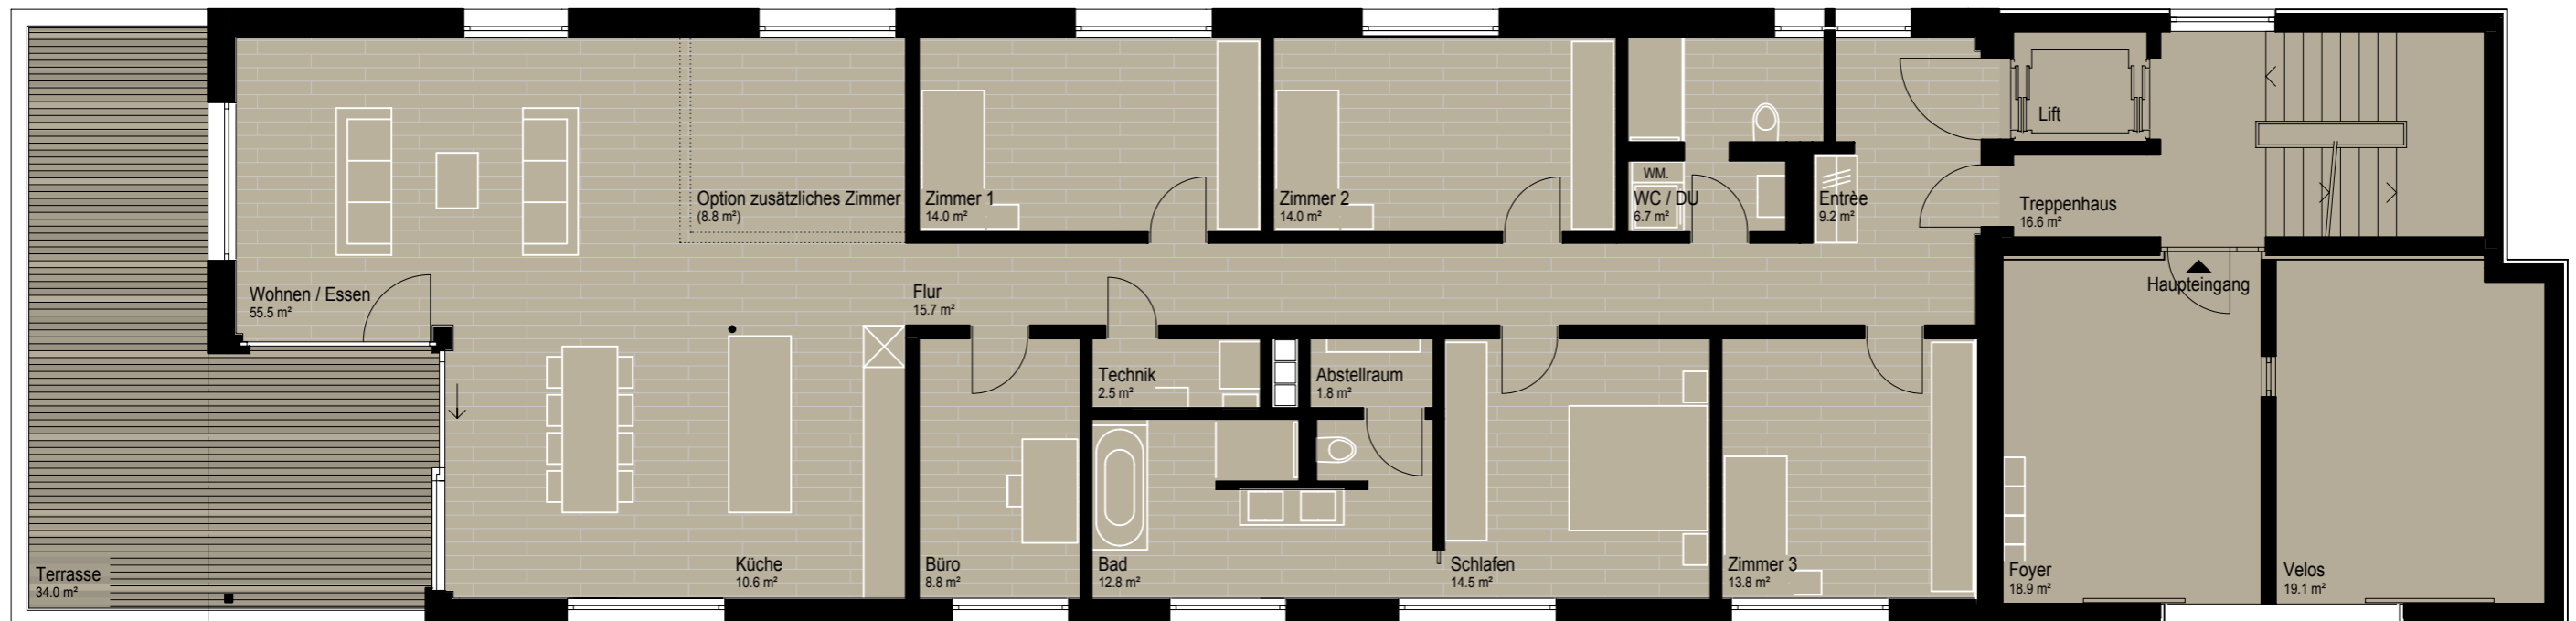

Legende

1071154 MFH Staub
 8706 Meilen ZH
 Plan Nr. 893, A3
 rbu 06.01.2010

Eingangsgeschoss 1:100
 Variante A

Legende

1071154 MFH Staub
8706 Meilen ZH
Plan Nr. 896, A3
rbu 06.01.2010

Eingangsgeschoss 1:100
Variante B

Legende

1071154 MFH Staub
8706 Meilen ZH
Plan Nr. 897, A3
rbu 06.01.2010

Eingangsgeschoss 1:100
Variante C